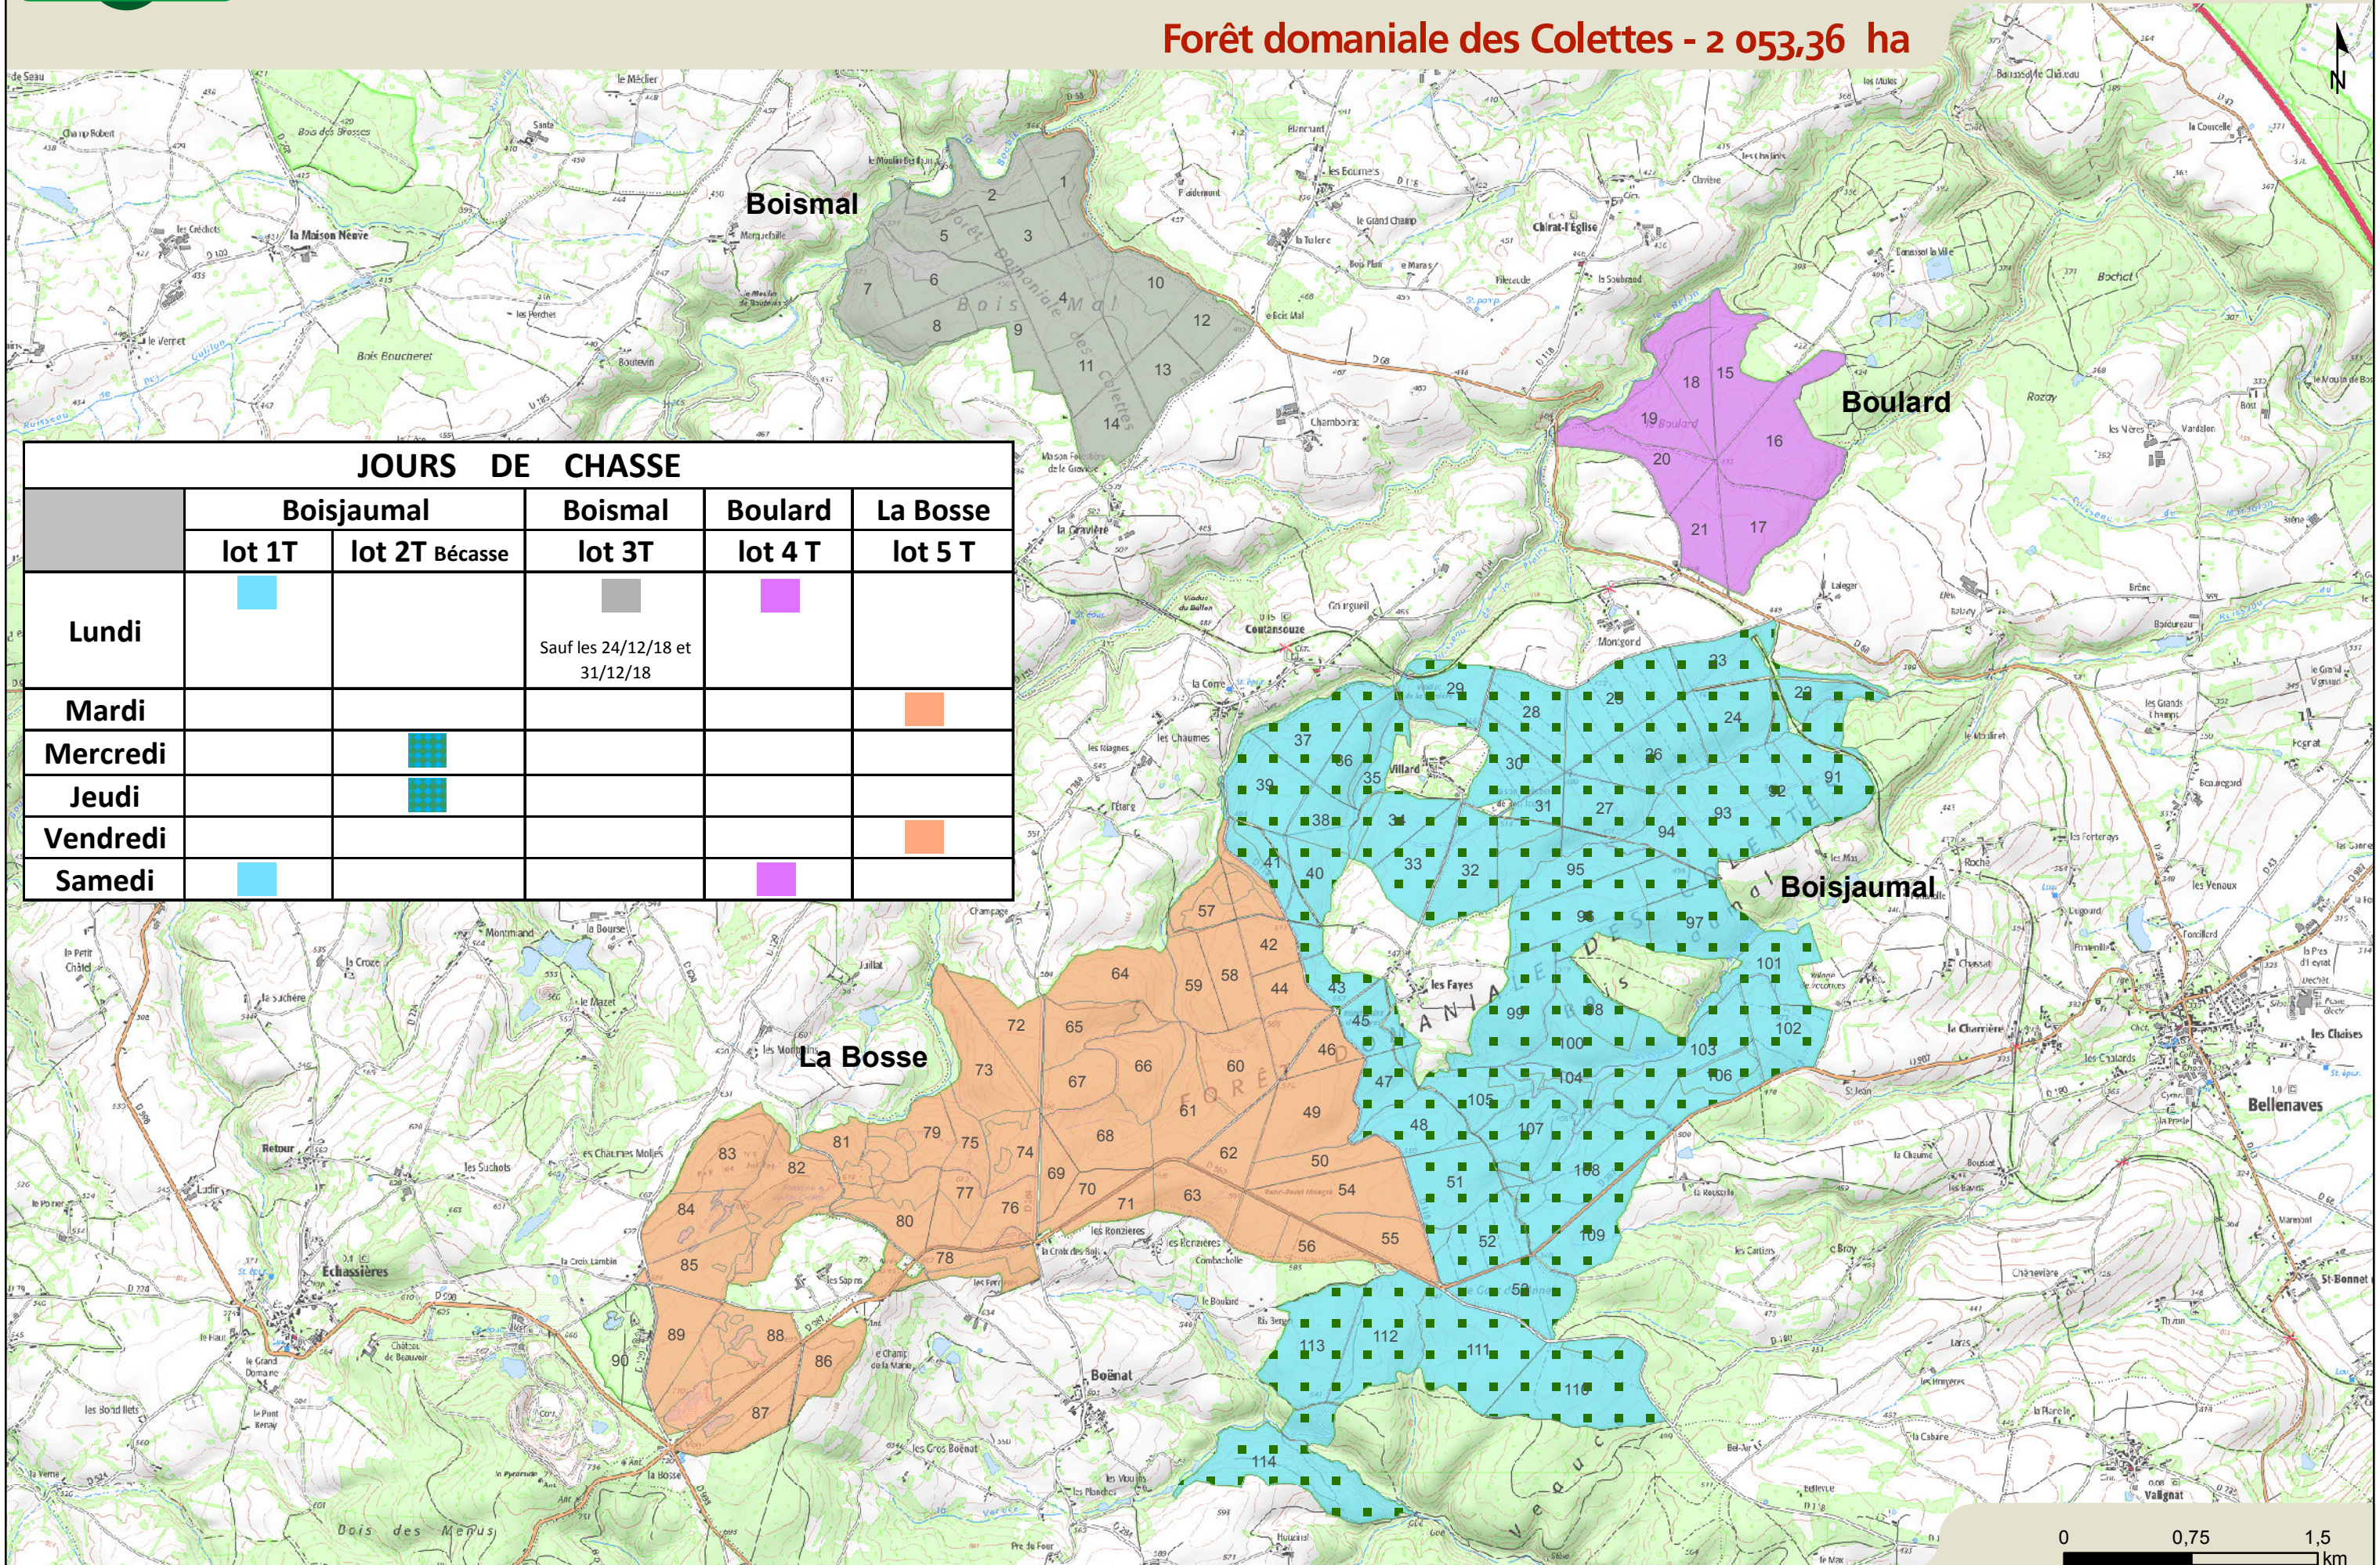

**Forêt domaniale des Colettes - 2 053,36 ha**

**JOURS DE CHASSE**

	Boisjaumal		Boismal	Boulard	La Bosse
	lot 1T	lot 2T Bécasse	lot 3T	lot 4 T	lot 5 T
<b>Lundi</b>	■		■ Sauf les 24/12/18 et 31/12/18	■	
<b>Mardi</b>					■
<b>Mercredi</b>		■			
<b>Jeudi</b>		■			
<b>Vendredi</b>					■
<b>Samedi</b>	■			■	